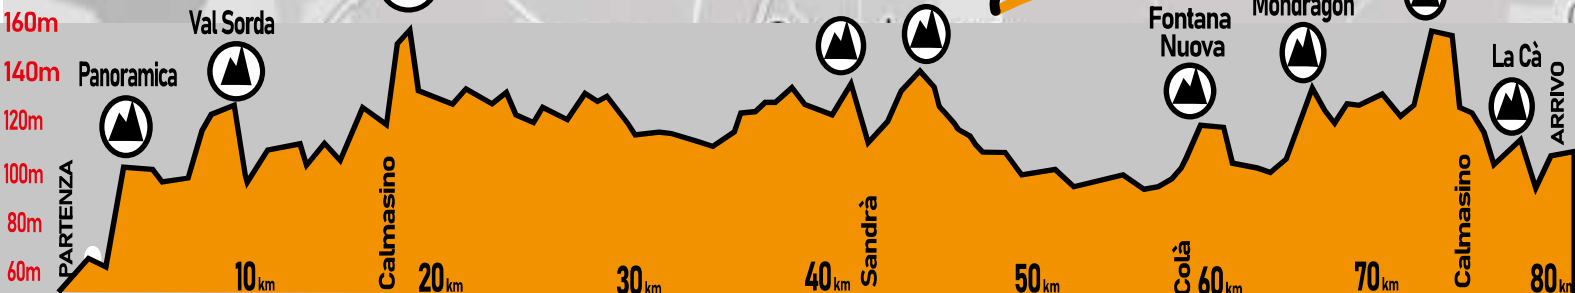

SR249 Bardolino Affi Grand'Affi Shopping Center

START
Lungo Lago

FINISH
Via Costadoro
Bardolino

80Km Race

22 sezioni STERRATE

D+ 800 mt

www.stradebianchedelgarda.com

SEZIONI STERRATE

- 1** loc. Modena
- 2** Via Prefontana
- 3** Via Santino
- 4** Via Castelletto
- 5** Via Donzella
- 6** Str. PAmara
- 7** Str. La Cà
- 8** Via Prefontana
- 9** Via Santino
- 10** Via Castelletto
- 11** Via Carlote
- 12** Via Zonconi
- 13** Loc. Brigaldola
- 14** Via Fossa
- 15** Via Colombarola
- 16** Str. Comunale
- 17** Via Praietta
- 18** Str. Fontana
- 19** Str. Giuliani
- 20** Via Carlote
- 21** Via Castelletto
- 22** Str. La Cà

Movieland

Zoo Safari

Terme

Gardaland

160m
140m
120m
100m
80m
60m
PARTENZA

ARRIVO